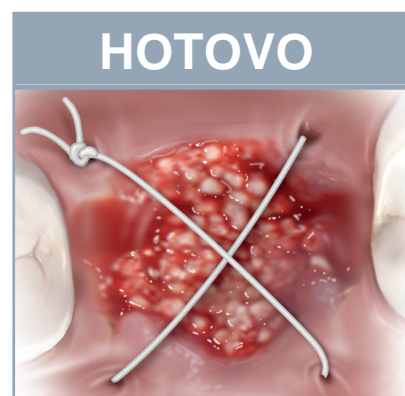

EASY SOCKET PRESERVATION*

SNADNÁ OCHRANA EXTRAKČNÍHO LŮŽKA

Žádné šití lalok , minimáln invazivní, pouze otev ené hojení.

Ušetřete si námahu a pacienty zbavte bolesti.

Pro více informací kontaktuje zástupce firmy
BIOMED PRAHA, s.r.o., www.biomed-praha.cz

easy-graft, syntetická kostní náhrada

Měkká v aplikátoru. Tvrdá v defektu.

ve 4-stěnném lůžku

DISTRIBUTOR :

biomed
P R A H A