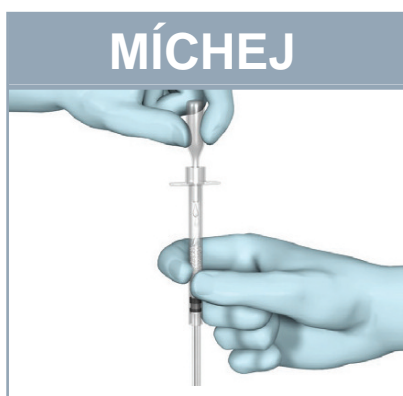

EASY SOCKET PRESERVATION*

SNADNÁ OCHRANA EXTRAKČNÍHO LŮŽKA

Žádné šití lalok , minimáln invazivní, pouze otev ené hojení.

Ušetřete si námahu a pacienty zbavte bolesti.

Pro více informací kontaktuje zástupce firmy
BIOMED PRAHA, s.r.o., www.biomed-praha.cz

easy-graft, syntetická kostní náhrada

Měkká v aplikátoru. Tvrdá v defektu.

ve 4-stěnném lůžku

DISTRIBUTOR :

biomed
P R A H A